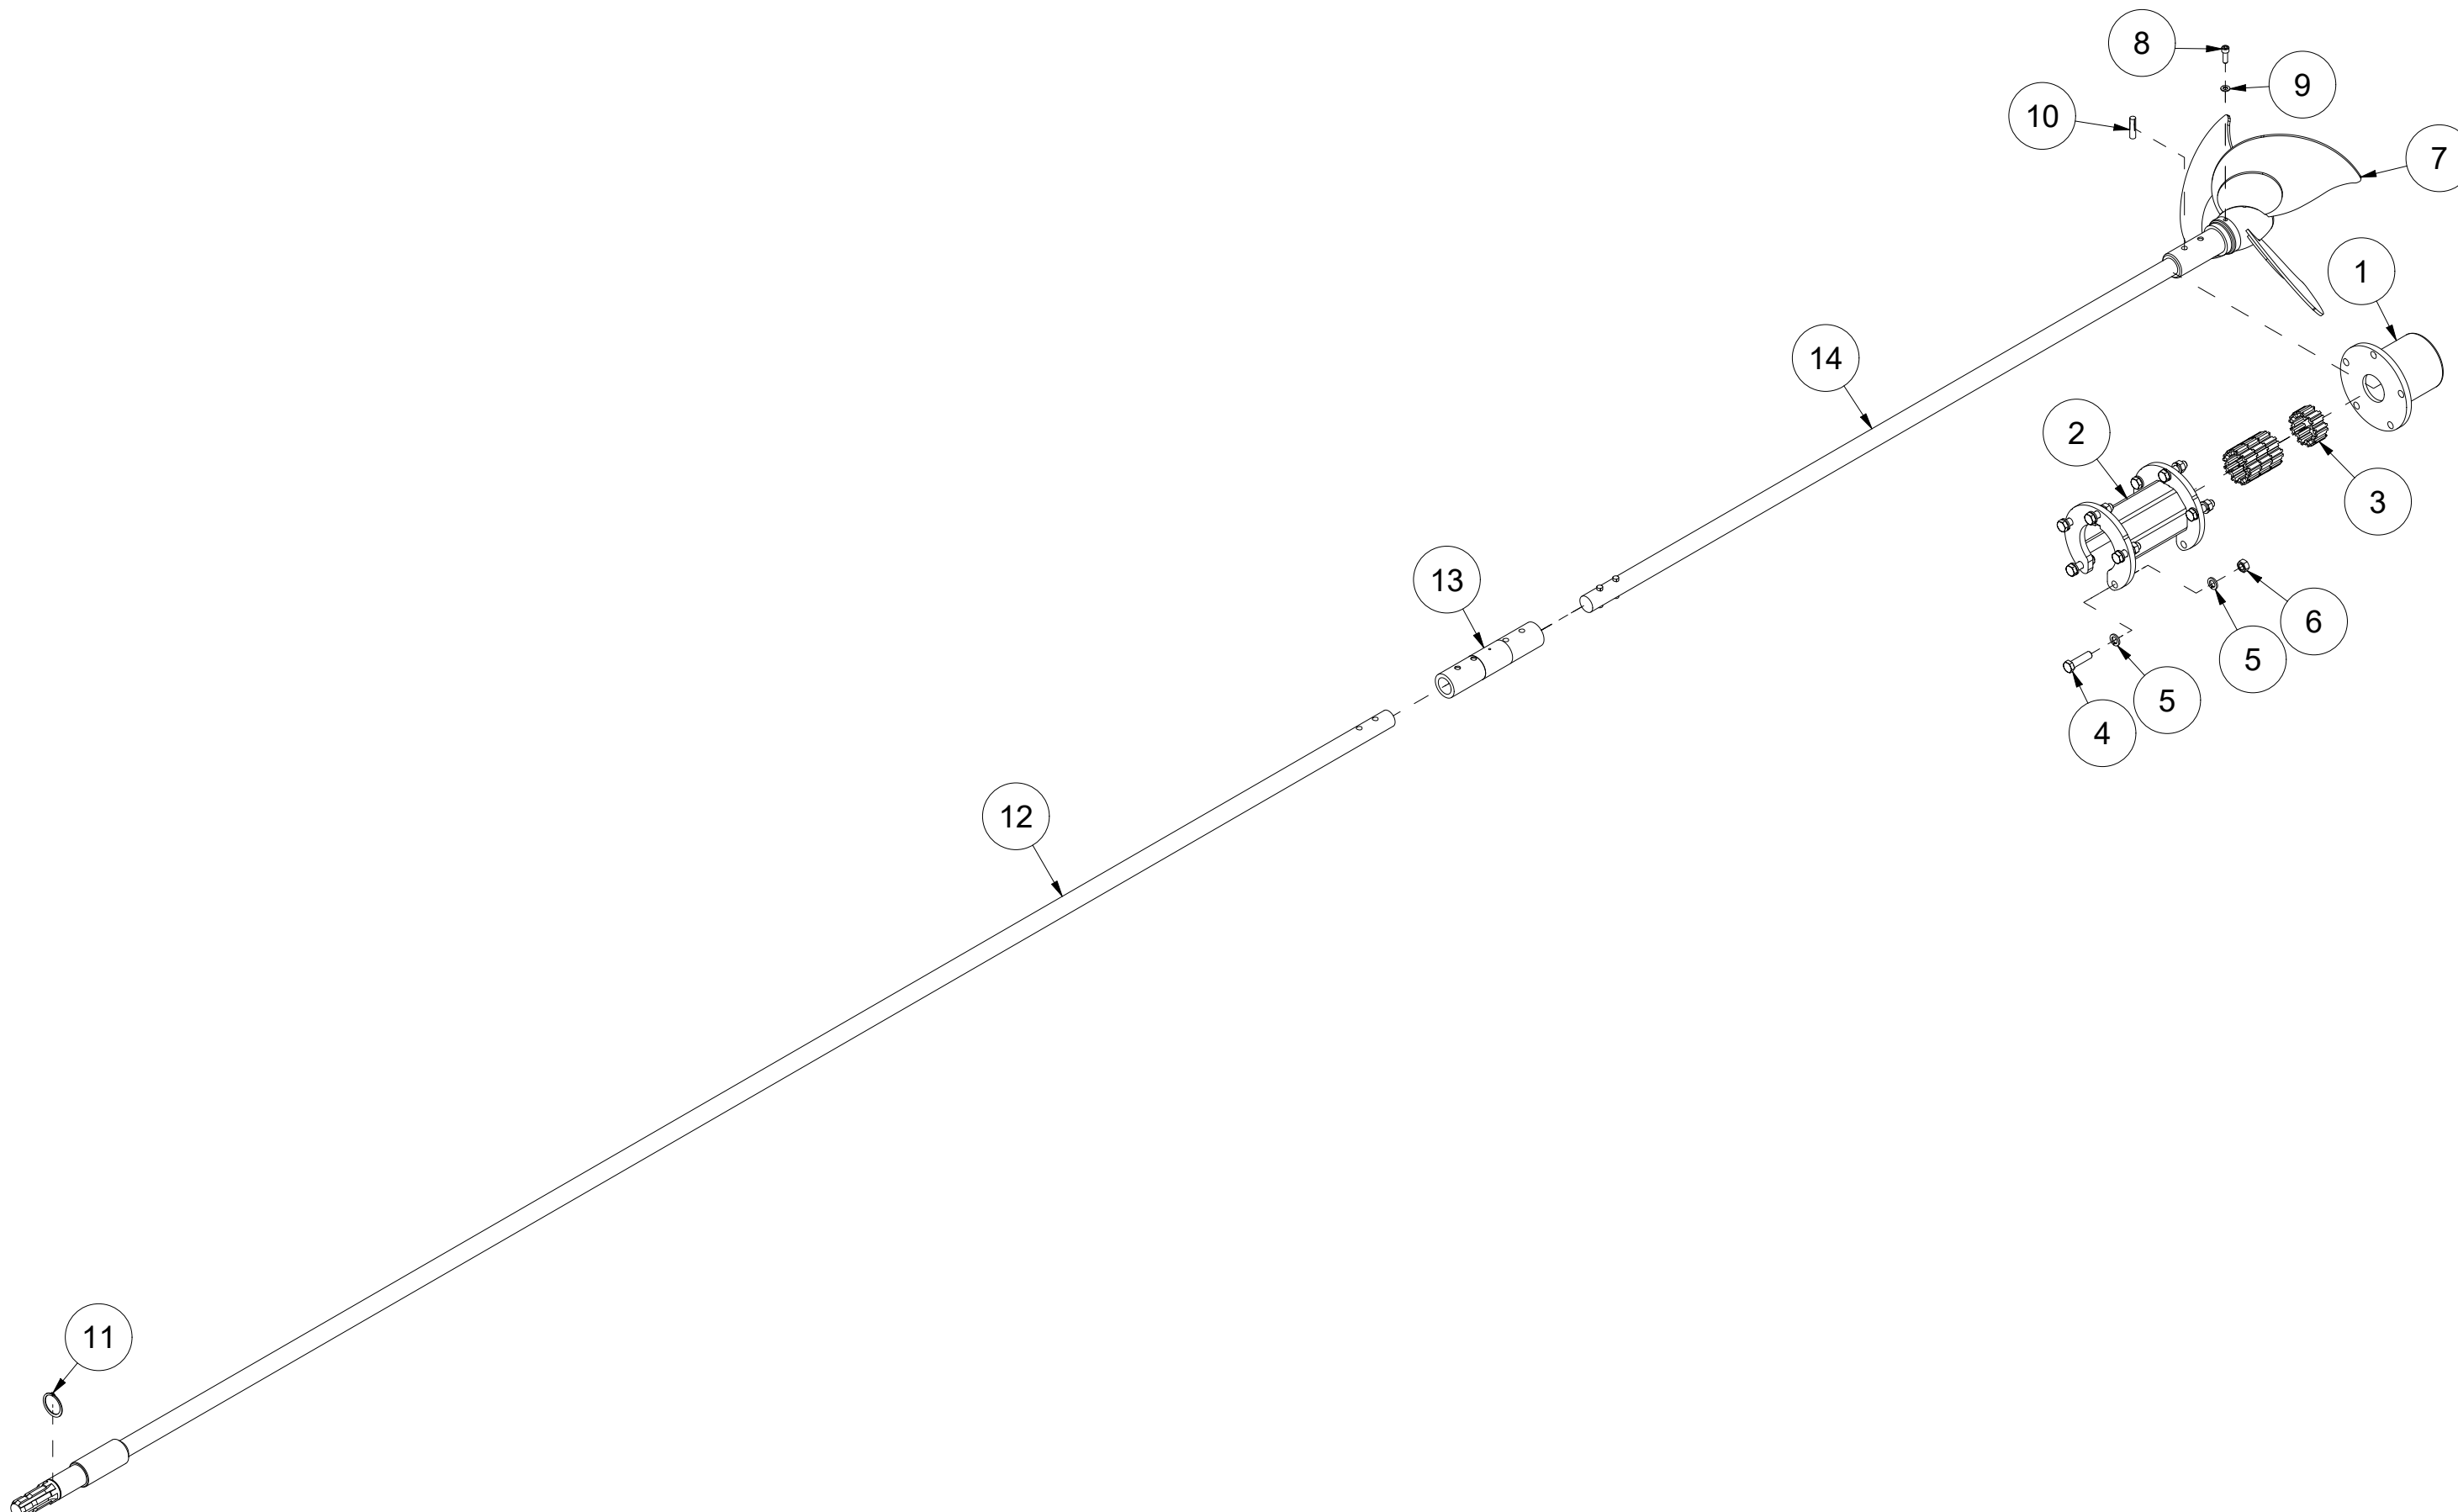

003 Nedre propellstamme PO70 Mk2

Pos	Ant	Artikkelnr	Beskrivelse
1	1	32121004	Nedre opplagring
2	1	32121005	Delingsstykke
3	4	2245028	Lager
4	8	2427495	Sekskantskrue M16x60 VZn 8.8 DIN 931
5	16	2539006	Fjærskive M16 VZn DIN 127
6	8	2481813	Sekskantmutter M16 VZn DIN 934
7	1	32101040	Propell
8	1	2475299	Unbrako sylinderskrue M10x30 A4 DIN 912
9	1	2537060	Underlagsskive M10 A4 DIN 125
10	6	2527128	Låsestift 13x55 DIN 1474
11	1	2553150	Seegerring A 50x2,0 DIN 471
12	1	32131004	Drivaksel
13	1	32131005	Skjøtestykke drivaksel
14	1	32131006	Nedre drivaksel