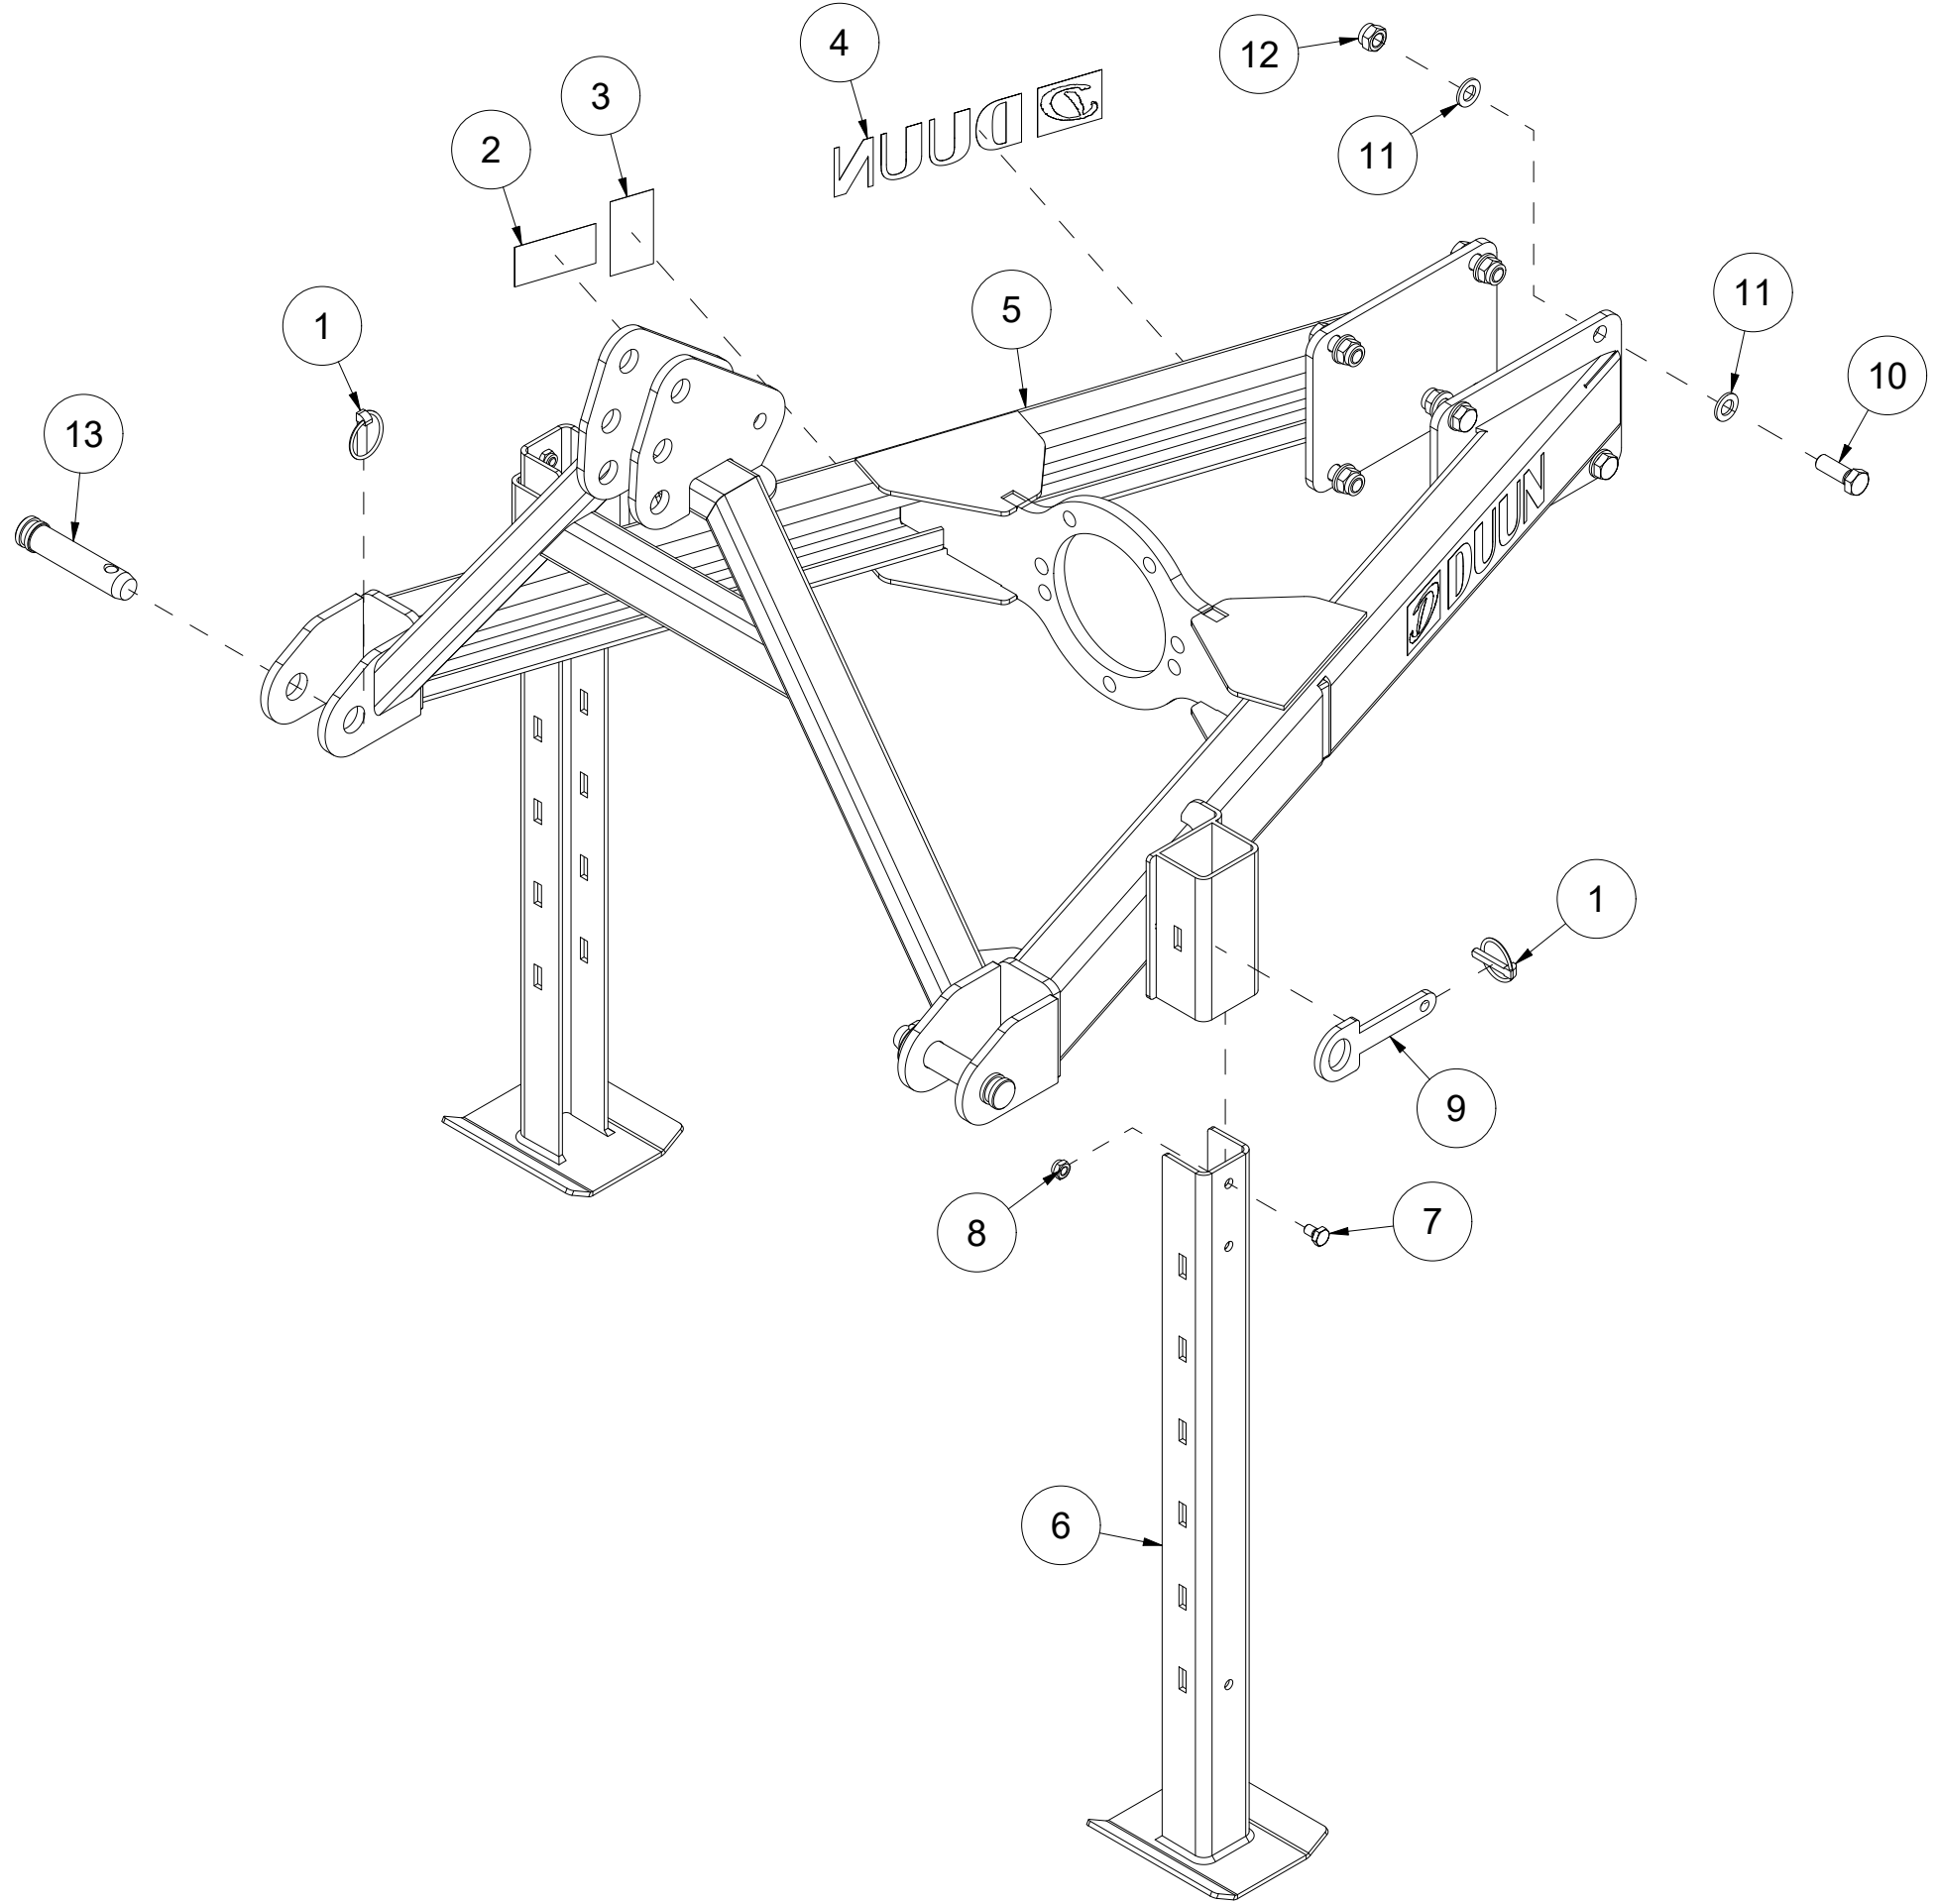

DUUN PO70 Mk2
Reservedelskatalog

Duun Industrier as
7630 Åsen, Norway
www.duun.no

001 Trepunktffeste PO70 Mk2

Pos	Ant	Artikkelnr	Beskrivelse
1	4	2556142	Orepinne Ø10x40
2	1	2935064	Klebemerke 90x48 Instruksjonshåndbok
3	1	2935069	Klebemerke 90x48 Klemfare
4	2	2935071	Klebemerke Duun H60
5	1	32101037	Trepunktfeste
6	2	32201039	Støttefot
7	2	2422290	Sekskantskrue M10x16 EIZn 8.8 DIN 933
8	2	2483610	Lockingmutter M10 EIZn DIN 985
9	2	26151086	Låsepinne
10	8	2422491	Sekskantskrue M16x45 EIZn 8.8 DIN 933
11	16	2531078	Underlagsskive M16 EIZn DIN 125
12	8	2483613	Lockingmutter M16 EIZn DIN 985
13	2	2551730	Trekkarmsbolt kat. 2 Ø28x95

002 Øvre propellstamme PO70 Mk2

Pos	Ant	Artikkelnr	Beskrivelse
1	2	2234157	Simmerring Ø60/90x10
2	2	2475310	Unbrako sylinderskrue M10x60 A4 DIN 912
3	1	2478410	Smørenippel, rett 1/8"
4	2	2483810	Lockingmutter M10 A4 DIN 985
5	2	2537060	Underlagsskive M10 A4 DIN 125
6	1	2953380	Rullelager dobbelt ø50/110
7	1	31231079	Festeplate for vernetrakt
8	1	32121001	Øvre propellstamme
9	2	32101038	Motholdsflens
10	1	32101039	Opplagringsnav
11	1	32101043	Flens
12	1	32101044	Avstandshylse
13	1	2962135	Vernetrakt med hull 2xØ10_Ø105
14	2	2427240	Sekskantskrue M8x16 VZn 8.8 DIN 933
15	2	2536047	Fjærskive M8 VZn DIN 127
16	2	2539048	Underlagsskive M8 VZn DIN 125
17	12	2531078	Underlagsskive M16 EIZn DIN 125
18	5	2422500	Sekskantskrue M16x80 EIZn 8.8 DIN 931
19	6	2483613	Lockingmutter M16 EIZn DIN 985
20	1	32101058	Serienr. brakett
21	1	32101033	Skråstag
22	1	2539078	Underlagsskive M16 VZn DIN 125
23	11	2539006	Fjærskive M16 VZn DIN 127
24	1	2422503	Sekskantskrue M16x110 EIZn 8.8 DIN 931
25	1	2427502	Sekskantskrue M16x100 VZn 8.8 DIN 931
26	6	2481813	Sekskantmutter M16 VZn DIN 934
27	1	32131003	Smøresporplate midtlager
28	1	32131002	Lagerhus
29	2	2245028	Lager
30	5	2427499	Sekskantskrue M16x75 VZn 8.8 DIN 931
31	1	32131001	Skjøtestykke propellstamme