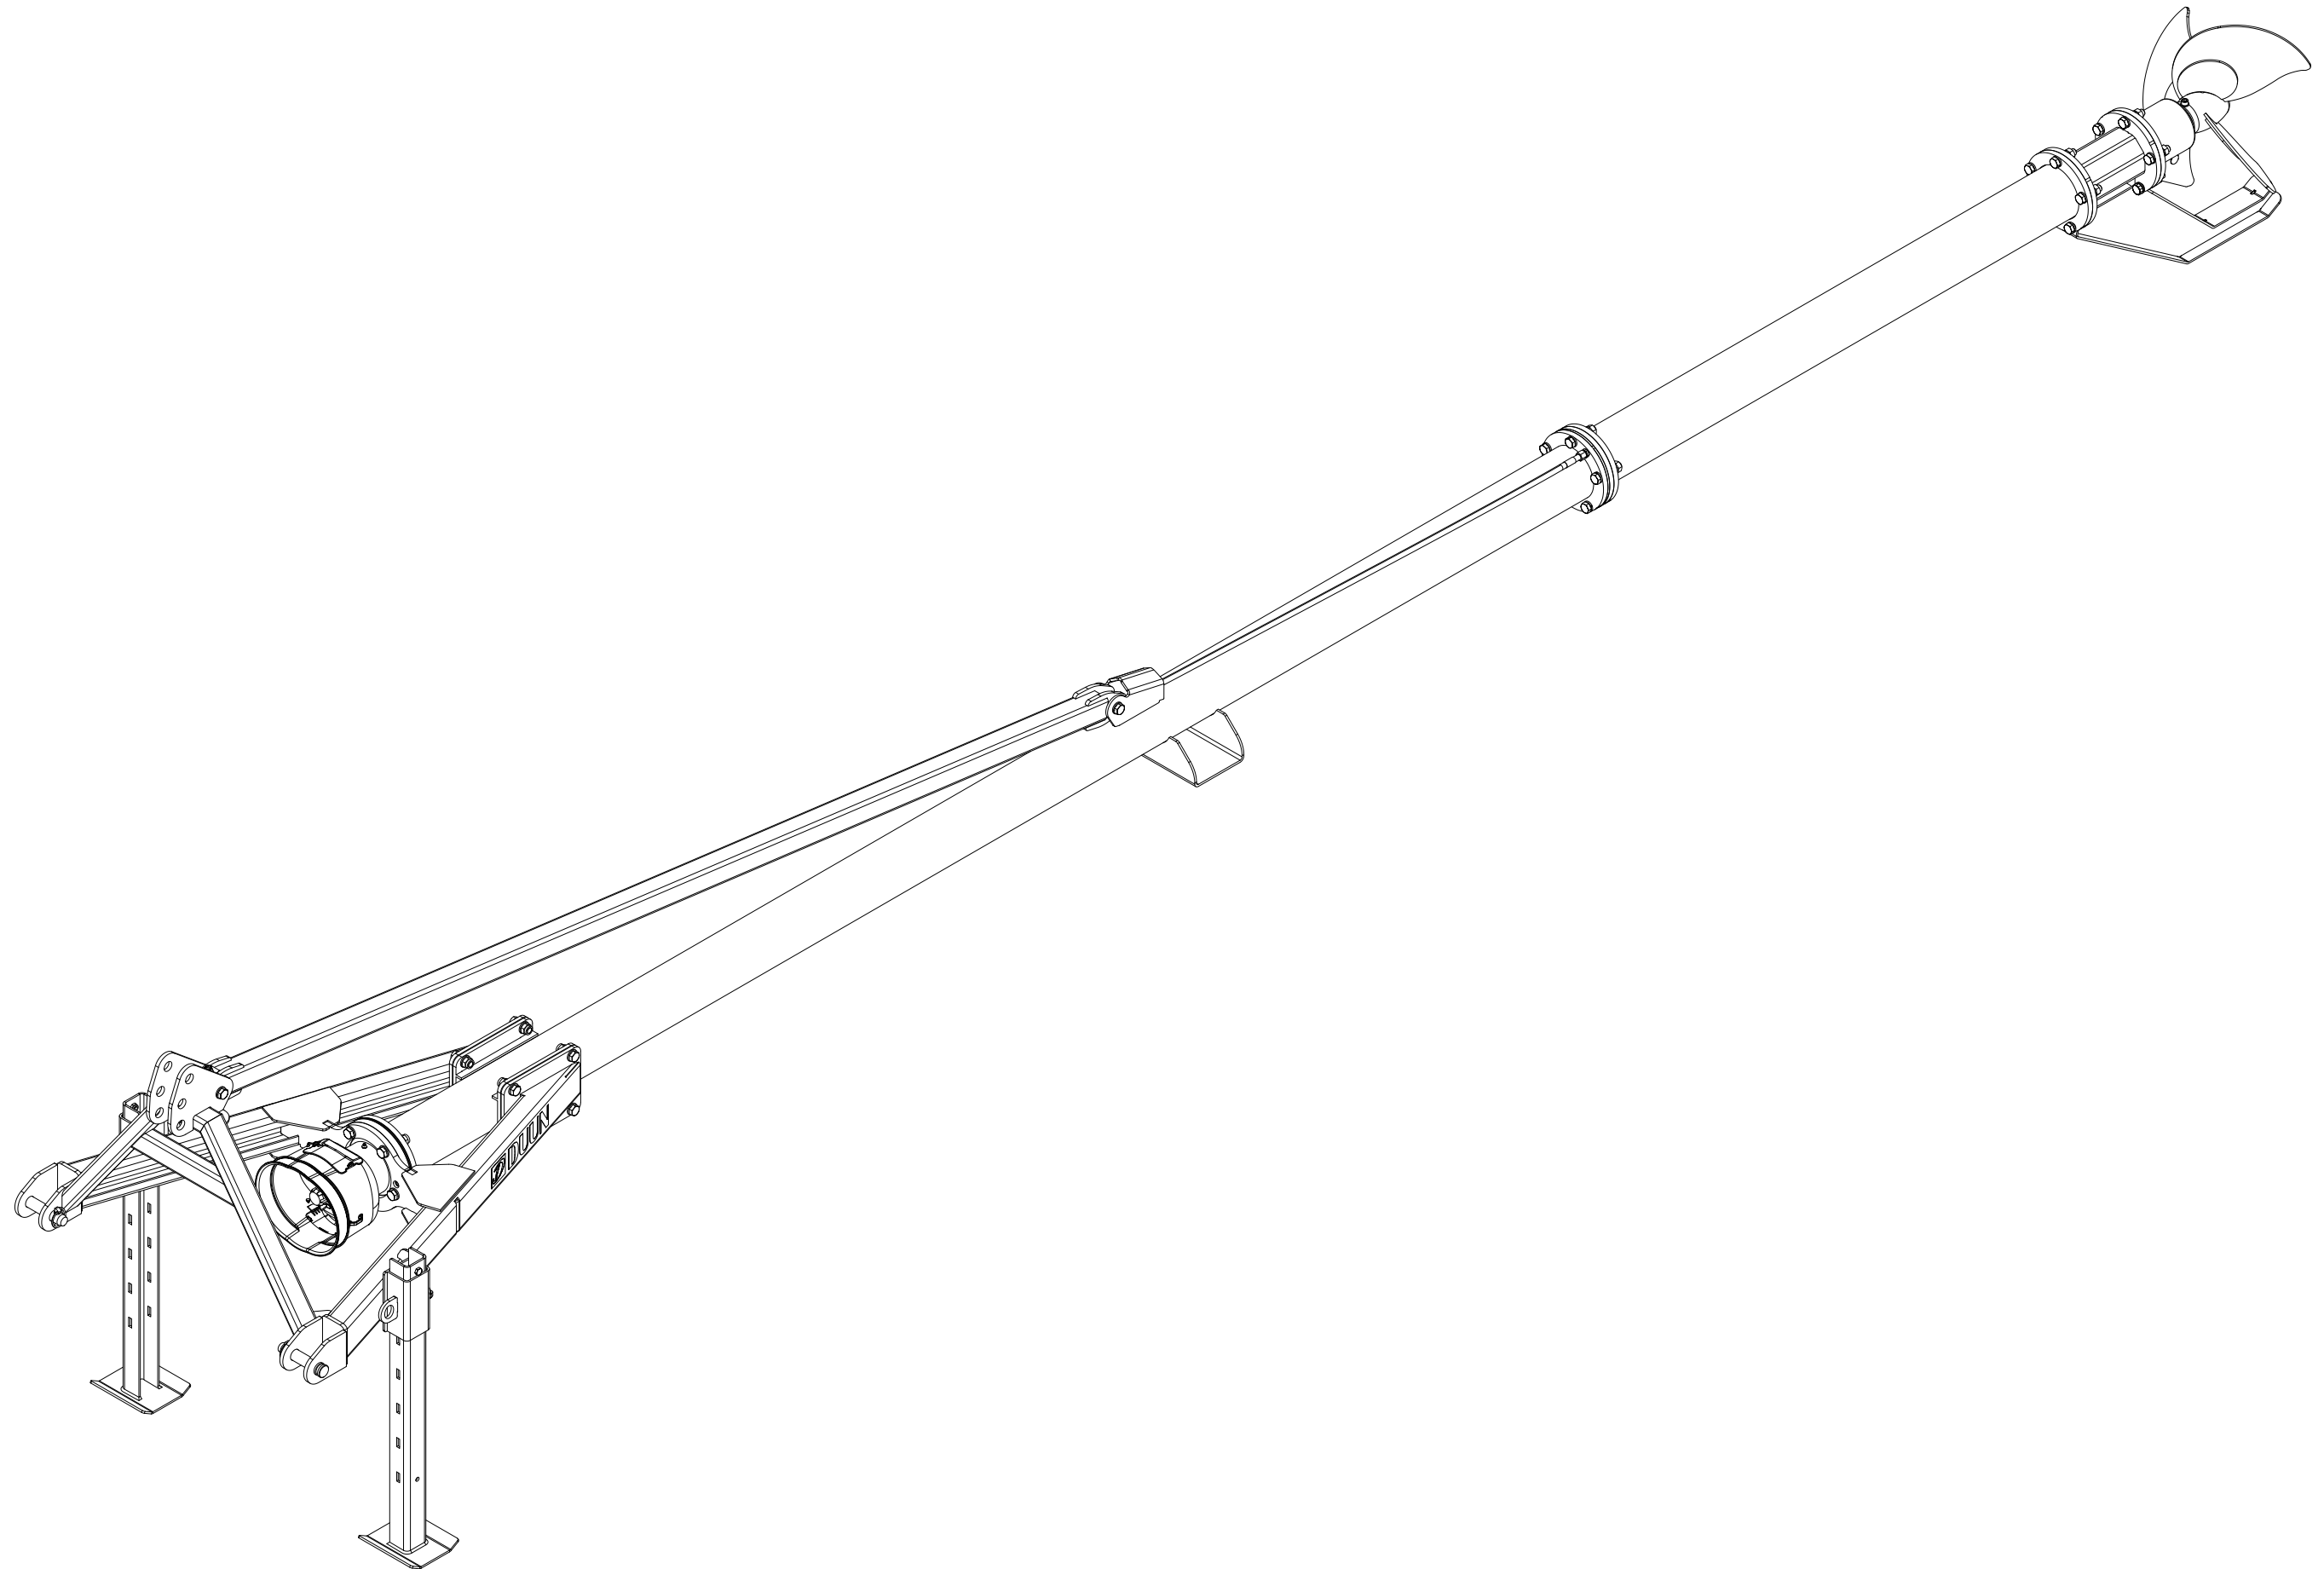

DUUN PO70 Mk2
Reservedelskatalog

Duun Industrier as
7630 Åsen, Norway
www.duun.no

001 Trepunktffeste PO70 Mk2

Pos	Ant	Artikkelnr	Beskrivelse
1	4	2556142	Orepinne Ø10x40
2	1	2935064	Klebemerke 90x48 Instruksjonshåndbok
3	1	2935069	Klebemerke 90x48 Klemfare
4	2	2935071	Klebemerke Duun H60
5	1	32101037	Trepunktfeste
6	2	32201039	Støttefot
7	2	2422290	Sekskantskrue M10x16 EIZn 8.8 DIN 933
8	2	2483610	Lockingmutter M10 EIZn DIN 985
9	2	26151086	Låsepinne
10	8	2422491	Sekskantskrue M16x45 EIZn 8.8 DIN 933
11	16	2531078	Underlagsskive M16 EIZn DIN 125
12	8	2483613	Lockingmutter M16 EIZn DIN 985
13	2	2551730	Trekkarmsbolt kat. 2 Ø28x95

002 Øvre propellstamme PO70 Mk2

Pos	Ant	Artikkelnr	Beskrivelse
1	2	2234157	Simmerring Ø60/90x10
2	2	2475310	Unbrako sylinderskrue M10x60 A4 DIN 912
3	1	2478410	Smørenippel, rett 1/8"
4	2	2483810	Lockingmutter M10 A4 DIN 985
5	2	2537060	Underlagsskive M10 A4 DIN 125
6	1	2953380	Rullelager dobbelt ø50/110
7	1	31231079	Festeplate for vernetrakt
8	1	32121001	Øvre propellstamme
9	2	32101038	Motholdsflens
10	1	32101039	Opplagringsnav
11	1	32101043	Flens
12	1	32101044	Avstandshylse
13	1	2962135	Vernetrakt med hull 2xØ10_Ø105
14	2	2427240	Sekskantskrue M8x16 VZn 8.8 DIN 933
15	2	2536047	Fjærskive M8 VZn DIN 127
16	2	2539048	Underlagsskive M8 VZn DIN 125
17	12	2531078	Underlagsskive M16 EIZn DIN 125
18	5	2422500	Sekskantskrue M16x80 EIZn 8.8 DIN 931
19	6	2483613	Lockingmutter M16 EIZn DIN 985
20	1	32101058	Serienr. brakett
21	1	32101033	Skråstag
22	1	2539078	Underlagsskive M16 VZn DIN 125
23	11	2539006	Fjærskive M16 VZn DIN 127
24	1	2422503	Sekskantskrue M16x110 EIZn 8.8 DIN 931
25	1	2427502	Sekskantskrue M16x100 VZn 8.8 DIN 931
26	6	2481813	Sekskantmutter M16 VZn DIN 934
27	1	32131003	Smøresporplate midtlager
28	1	32131002	Lagerhus
29	2	2245028	Lager
30	5	2427499	Sekskantskrue M16x75 VZn 8.8 DIN 931
31	1	32131001	Skjøtestykke propellstamme