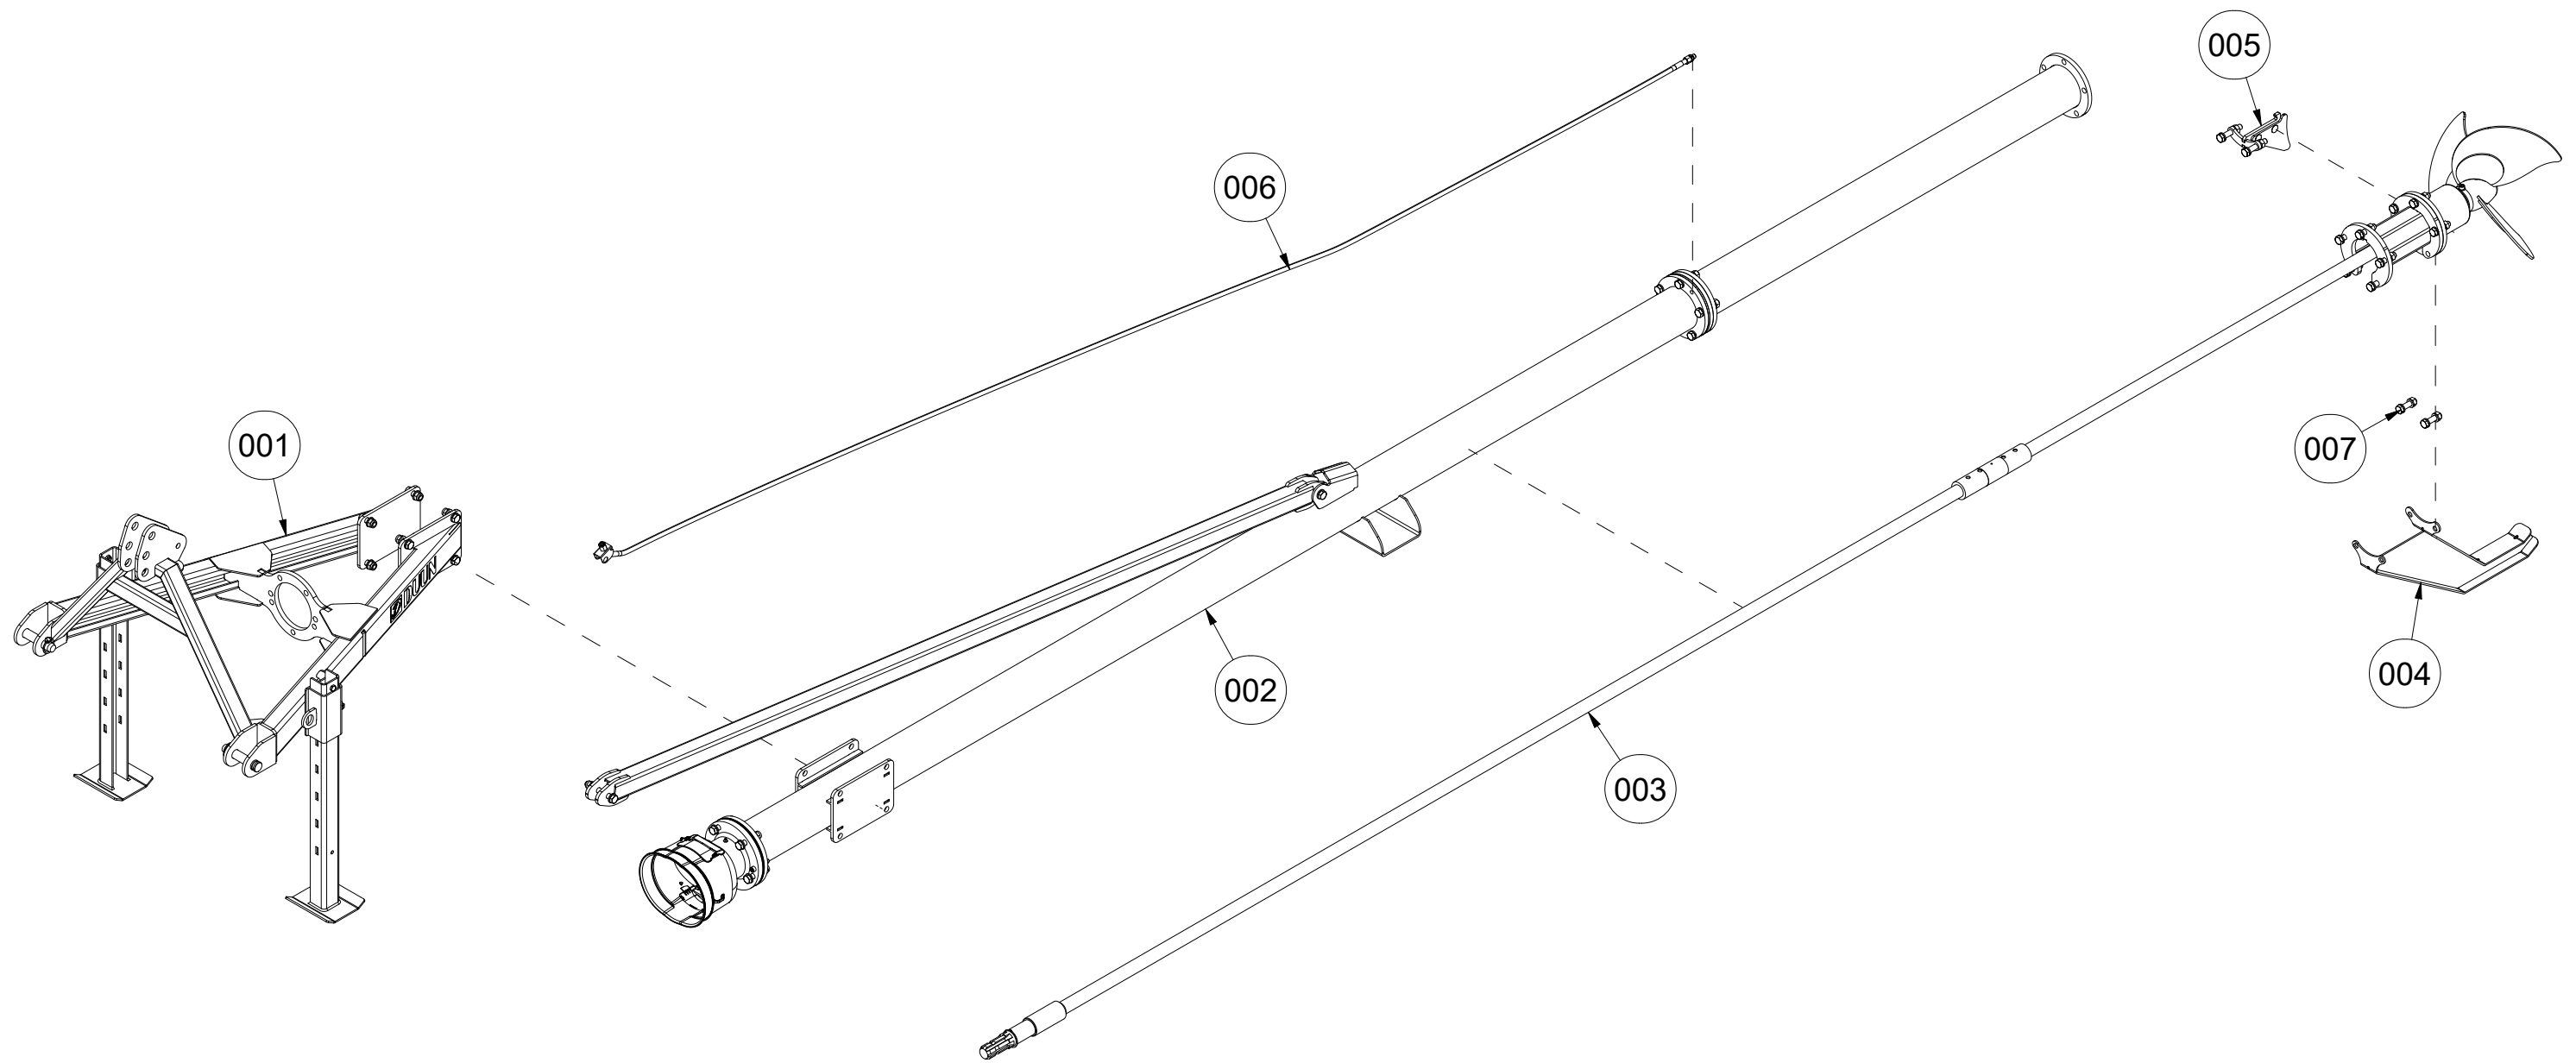

DUUN PO70 Mk2
Reservedelskatalog

Duun Industrier as
7630 Åsen, Norway
www.duun.no

001 Trepunktffeste PO70 Mk2

Pos	Ant	Artikkelnr	Beskrivelse
1	4	2556142	Orepinne Ø10x40
2	1	2935064	Klebemerke 90x48 Instruksjonshåndbok
3	1	2935069	Klebemerke 90x48 Klemfare
4	2	2935071	Klebemerke Duun H60
5	1	32101037	Trepunktfeste
6	2	32201039	Støttefot
7	2	2422290	Sekskantskrue M10x16 EIZn 8.8 DIN 933
8	2	2483610	Lockingmutter M10 EIZn DIN 985
9	2	26151086	Låsepinne
10	8	2422491	Sekskantskrue M16x45 EIZn 8.8 DIN 933
11	16	2531078	Underlagsskive M16 EIZn DIN 125
12	8	2483613	Lockingmutter M16 EIZn DIN 985
13	2	2551730	Trekkarmsbolt kat. 2 Ø28x95

002 Øvre propellstamme PO70 Mk2

Pos	Ant	Artikkelnr	Beskrivelse
1	2	2234157	Simmerring Ø60/90x10
2	2	2475310	Unbrako sylinderskrue M10x60 A4 DIN 912
3	1	2478410	Smørenippel, rett 1/8"
4	2	2483810	Lockingmutter M10 A4 DIN 985
5	2	2537060	Underlagsskive M10 A4 DIN 125
6	1	2953380	Rullelager dobbelt ø50/110
7	1	31231079	Festeplate for vernetrakt
8	1	32121001	Øvre propellstamme
9	2	32101038	Motholdsflens
10	1	32101039	Opplagringsnav
11	1	32101043	Flens
12	1	32101044	Avstandshylse
13	1	2962135	Vernetrakt med hull 2xØ10_Ø105
14	2	2427240	Sekskantskrue M8x16 VZn 8.8 DIN 933
15	2	2536047	Fjærskive M8 VZn DIN 127
16	2	2539048	Underlagsskive M8 VZn DIN 125
17	12	2531078	Underlagsskive M16 EIZn DIN 125
18	5	2422500	Sekskantskrue M16x80 EIZn 8.8 DIN 931
19	6	2483613	Lockingmutter M16 EIZn DIN 985
20	1	32101058	Serienr. brakett
21	1	32101033	Skråstag
22	1	2539078	Underlagsskive M16 VZn DIN 125
23	11	2539006	Fjærskive M16 VZn DIN 127
24	1	2422503	Sekskantskrue M16x110 EIZn 8.8 DIN 931
25	1	2427502	Sekskantskrue M16x100 VZn 8.8 DIN 931
26	6	2481813	Sekskantmutter M16 VZn DIN 934
27	1	32131003	Smøresporplate midtlager
28	1	32131002	Lagerhus
29	2	2245028	Lager
30	5	2427499	Sekskantskrue M16x75 VZn 8.8 DIN 931
31	1	32131001	Skjøtestykke propellstamme