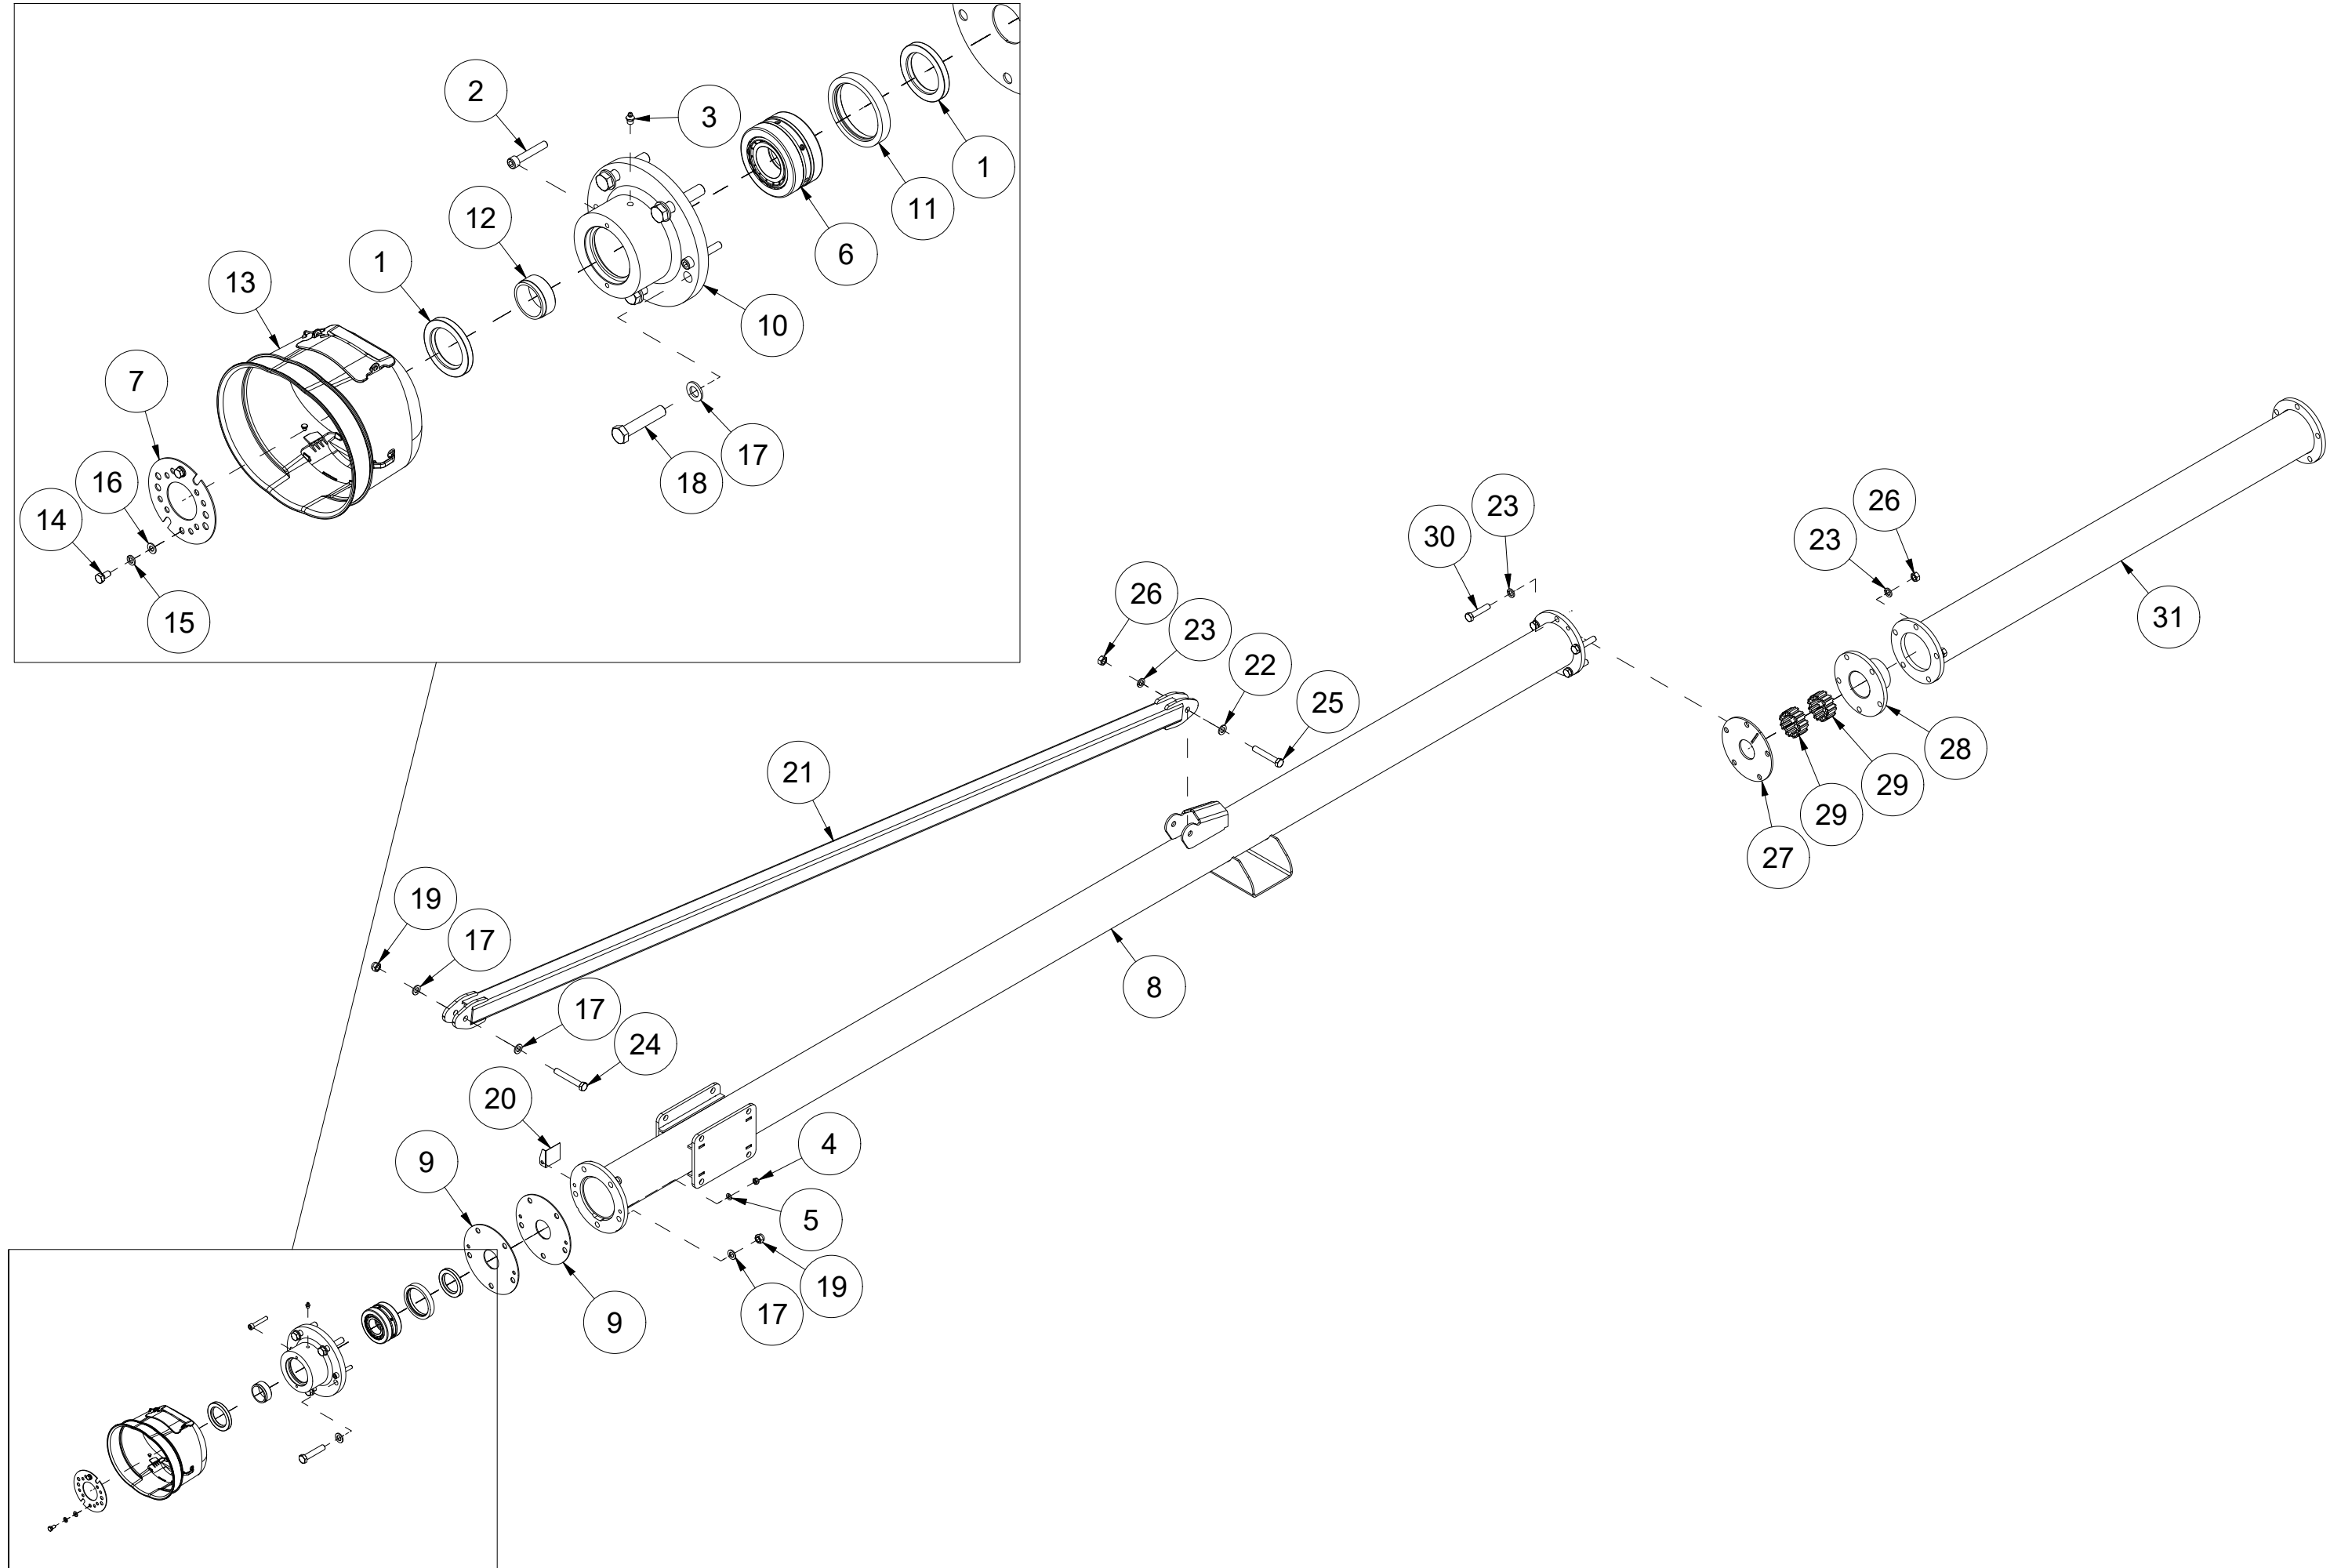

DUUN PO70 Mk2
Reservedelskatalog

Duun Industrier as
7630 Åsen, Norway
www.duun.no

001 Trepunktffeste PO70 Mk2

Pos	Ant	Artikkelnr	Beskrivelse
1	4	2556142	Orepinne Ø10x40
2	1	2935064	Klebemerke 90x48 Instruksjonshåndbok
3	1	2935069	Klebemerke 90x48 Klemfare
4	2	2935071	Klebemerke Duun H60
5	1	32101037	Trepunktfeste
6	2	32201039	Støttefot
7	2	2422290	Sekskantskrue M10x16 EIZn 8.8 DIN 933
8	2	2483610	Lockingmutter M10 EIZn DIN 985
9	2	26151086	Låsepinne
10	8	2422491	Sekskantskrue M16x45 EIZn 8.8 DIN 933
11	16	2531078	Underlagsskive M16 EIZn DIN 125
12	8	2483613	Lockingmutter M16 EIZn DIN 985
13	2	2551730	Trekkarmsbolt kat. 2 Ø28x95

002 Øvre propellstamme PO70 Mk2

Pos	Ant	Artikkelnr	Beskrivelse
1	2	2234157	Simmerring Ø60/90x10
2	2	2475310	Unbrako sylinderskrue M10x60 A4 DIN 912
3	1	2478410	Smørenippel, rett 1/8"
4	2	2483810	Lockingmutter M10 A4 DIN 985
5	2	2537060	Underlagsskive M10 A4 DIN 125
6	1	2953380	Rullelager dobbelt ø50/110
7	1	31231079	Festeplate for vernetrakt
8	1	32121001	Øvre propellstamme
9	2	32101038	Motholdsflens
10	1	32101039	Opplagringsnav
11	1	32101043	Flens
12	1	32101044	Avstandshylse
13	1	2962135	Vernetrakt med hull 2xØ10_Ø105
14	2	2427240	Sekskantskrue M8x16 VZn 8.8 DIN 933
15	2	2536047	Fjærskive M8 VZn DIN 127
16	2	2539048	Underlagsskive M8 VZn DIN 125
17	12	2531078	Underlagsskive M16 EIZn DIN 125
18	5	2422500	Sekskantskrue M16x80 EIZn 8.8 DIN 931
19	6	2483613	Lockingmutter M16 EIZn DIN 985
20	1	32101058	Serienr. brakett
21	1	32101033	Skråstag
22	1	2539078	Underlagsskive M16 VZn DIN 125
23	11	2539006	Fjærskive M16 VZn DIN 127
24	1	2422503	Sekskantskrue M16x110 EIZn 8.8 DIN 931
25	1	2427502	Sekskantskrue M16x100 VZn 8.8 DIN 931
26	6	2481813	Sekskantmutter M16 VZn DIN 934
27	1	32131003	Smøresporplate midtlager
28	1	32131002	Lagerhus
29	2	2245028	Lager
30	5	2427499	Sekskantskrue M16x75 VZn 8.8 DIN 931
31	1	32131001	Skjøtestykke propellstamme